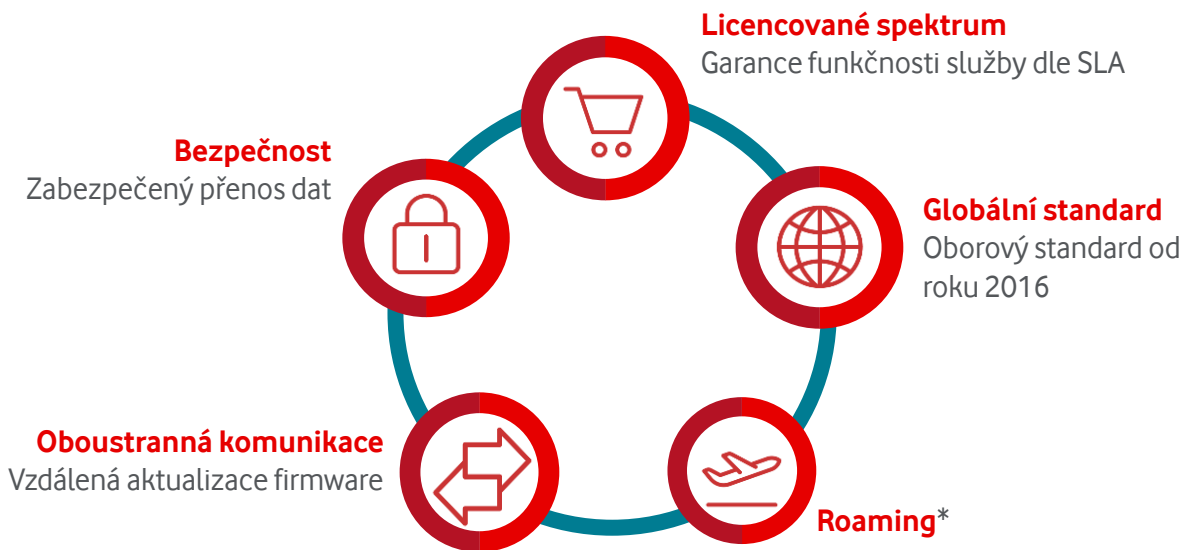

## LPWA

Low Power Wide Area síť bezdrátové technologie je určena speciálně pro připojování zařízení s požadavky na nízkou pásmovou frekvenci, s velkou penetrací signálů terénem. LPWA technologií budou připojeny miliony zařízení.

## NB-IOT

NB-IoT komunikační technologie optimalizovaná pro nízkou objemové datování, založené na komunikaci mezi zařízením a backend systémem společnosti.

Vzhledem k tomu, že komunikace je z velké části omezena, je předpoklad, že zařízení mohou být ve sleep režimu většinu svého času. NB-IoT je obzvláště vhodný pro nekritická a baterií poháněná zařízení.

# NarrowBand-IoT

Průmyslový standard Low Power Wide Area

Pro realizaci IoT projektů je využívána síť NB IoT, která je součástí spektra sítě 5 generace. Jedná se o bezpečný přenos dat, mezi zařízeními v licencovaném spektru s totožným dohledem a servisem, jaký má mobilní síť. Spadá pod globální konektivitu Vodafone Group, v rámci Vodafone Czech Republic je funkční na více než 4 000 vysílačích.

# Gartner, Magic Quadrant for Managed M2M Services, Worldwide