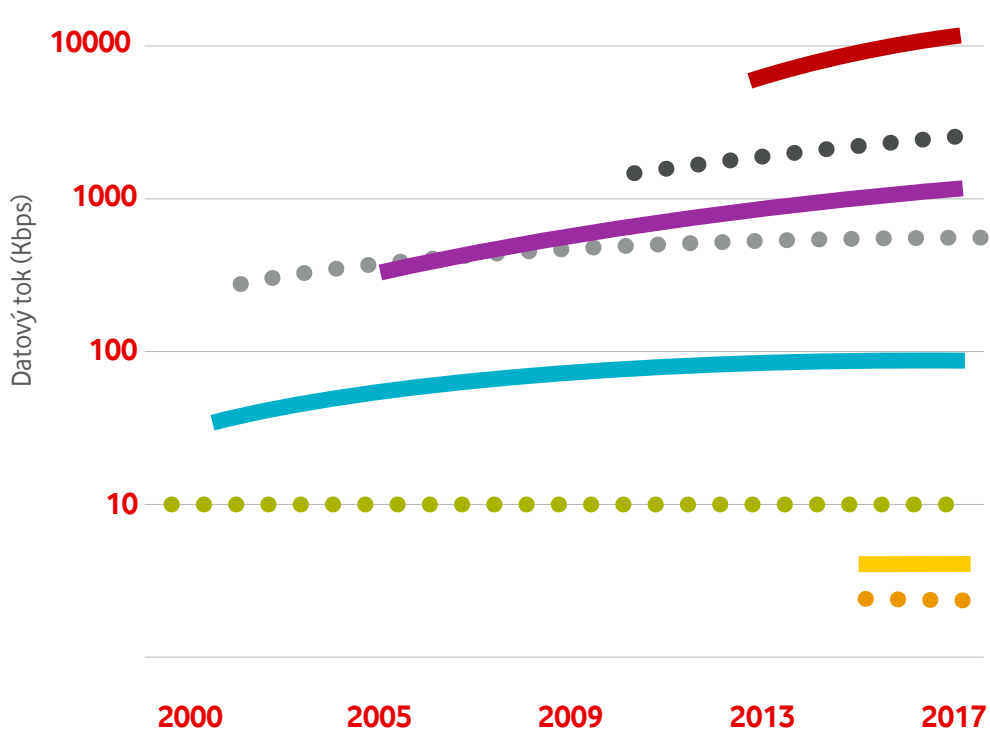

Otevíráme se novým možnostem

Představujeme novou technologii pro všechny vaše potřeby

Technologie	Příklad využití
4G	Sledování videa
3G	Surfování po webu
2G	Hlasové služby
NB-IoT	Chytrá měřidla

Low Power Wide Area